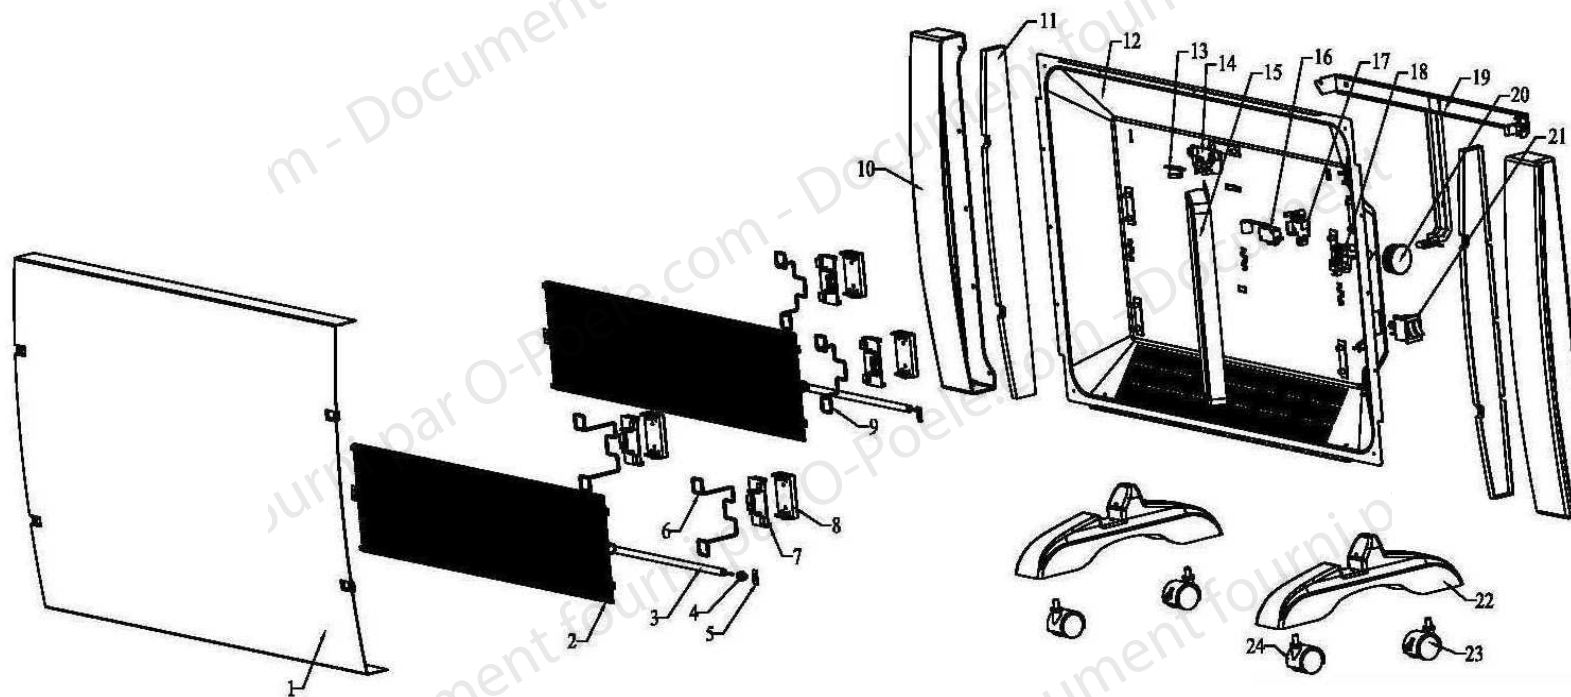

**PANNEAUX RAYONNANTS
PANERO 1000 M**

PANNEAUX RAYONNANTS
PANERO 1000 M
NOMENCLATURE DES PIECES DETACHEES

Code article : 151200

POSITION	DESIGNATION / PIECES	QUANTITES	REFERENCES
1	Panneau avant	1	85549
2	} Élément chauffant (500 w) Ensemble monté	2	85550
3			
4			
5			
6	Support métallique (élément chauffant)	2	85551
7	Support plastique supérieur	4	85552
8	support plastique inférieur	4	85553
9	Support métallique (élément chauffant)	2	85554
10	Montant (droit ou gauche)	2	85555
11	-	-	Non référencé
12	Panneau arrière	1	85556
13	Thermostat de sécurité	1	85557
14	support de thermostat	1	85558
15	-	-	Non référencé
16	Sécurité anti-basculement	1	85559
17	Support (sécurité anti-basculement)	1	85560
18	Thermostat mécanique	1	85561
19	Kit mural	1	85565
20	Bouton thermostat	1	85562
21	Interrupteur	1	85563
22	} Pied (support + 2 roues)	2	85564
23			
24			
-	Emballage complet	1	85711